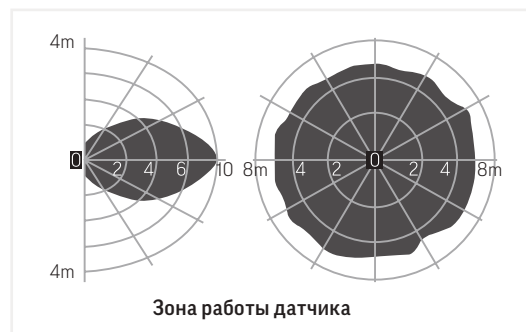

Серия NERO

Накладные светильники ЖКХ IP65 15W/25W

Технические характеристики:

- Мощность 15W/25W
- Световой поток 1500lm/2500lm
- Цветовая температура 3000K/4000K/5000K
- Степень защиты оболочки IP65
- Размер изделия 300x83mm
- AC220-240V
- Частота сети 50Hz +/-10%
- Индекс цветопередачи Ra>80
- Коэффициент мощности $\geq 0,90$
- Класс защиты от поражения электрическим током II
- Кп светового потока $\leq 5\%$
- Тип климатического исполнения УХЛ2*
- *Температурный режим от -30°C до +40°C
- Гарантия 5 лет
- Срок службы светодиодов 50 000 часов
- Класс ударпрочности IK08
- Материал корпуса ABS пластик
- Материал рассеивателя ПММА
- Накладной монтаж на ровную поверхность
- Крепеж и дюбели входят в комплект поставки

Исполнения:

- Аварийное, на 1,5 часа работы
- DALI
- С датчиком движения